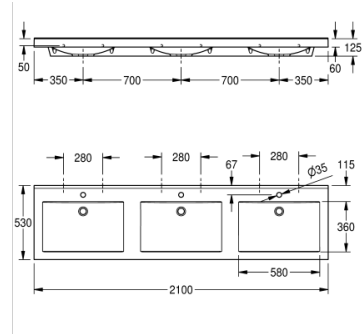

TABLETTE DE LAVABO QUADRO: ANMW431

ANMW431 | 2000090015

GRUPE D'ARTICLES : ANMW430 ++ | FAMILLE D'ARTICLES : Lavabos multiples | GROUPE DE PRODUITS : Wash basins |
GAMME DE MODÈLES : ANIMA | GAMME DE MODÈLES : MIRANIT

Tablette de lavabos QUADRO, en matière minérale liée à la résine MIRANIT avec surface lisse et non poreuse (résiste à une température jusqu'à 80 °C). Avec trois vasques rectangulaires sans soudure, sans trop-plein. Panneau arrière intégral avec supports intégrés et trous de fixation. Bord arrière profilé. Tablier à trois pans. Matériel de fixation fourni (boulons-vis et goujons). Coloris blanc alpin. Dimensions de la tablette 2100 x 60 x 530 (L x H x P), dimensions des vasques 580 x 40/90 x 360 (L x H x P).

avec perçage pour robinetterie

DONNÉES TECHNIQUES

position du vasque	au milieu
vasque - hauteur du vasque	90.00 mm
profondeur du vasque	360.00 mm
forme du bac	rectangle
largeur du vasque	580.00 mm
couleur	Blanc alpin
distance entre les vasques	700.00 mm
poids brut	58.00 kg
matière	matériel minéral
code du matériel	Miranit
poids net	55.10 kg
nombre de vasques	3
profondeur totale	530.00 mm
hauteur totale	125.00 mm
largeur totale	2,100.00 mm
trop-plein	non
support arrière	YES
siphon intégré	non
dosseret	non
nombre de trou de robinetterie	1
diamètre du trou de robinetterie	35.00 mm
position du trou de robinetterie	milieu
saillie de robinetterie	YES
type de montage	montage mural

position du vide-ordures	au milieu derrière
projection des déchets	185.00 mm
kit d'évacuation inclus	non
taille de l'évacuation	DN 32

TABLETTE DE LAVABO QUADRO: ANMW431

ANMW431 | 2000090015

GRUPE D'ARTICLES : **ANMW430 ++** | FAMILLE D'ARTICLES : **Lavabos multiples** | GROUPE DE PRODUITS : **Wash basins** |
GAMME DE MODÈLES : **ANIMA** | GAMME DE MODÈLES : **MIRANIT**