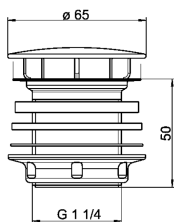

**BONDE DE VIDAGE À
DÔME: ZANMW900**

2000100861