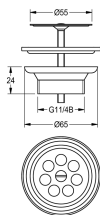

TABLETTE DE LAVABO QUADRO: ANMW431

ANMW431 | 2000090015

GRUPE D'ARTICLES : **ANMW430 ++** | FAMILLE D'ARTICLES : **Lavabos multiples** | GROUPE DE PRODUITS : **Wash basins** |
GAMME DE MODÈLES : **ANIMA** | GAMME DE MODÈLES : **MIRANIT**

ACCESSOIRE

**BONDE À PANIER:
ZANMW901**

2000100854