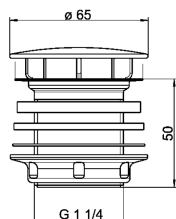

BONDE DE VIDAGE À
DÔME: ZANMW900

2000100861