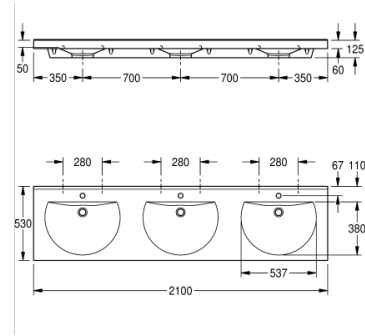

Tablette de lavabos RONDA en substance minérale combinée à la résine synthétique MIRANIT, coloris blanc. Avec trois vasques rondes sans soudure, aplaties à l'arrière, sans trop-plein. Paroi arrière formée avec consoles intégrées et alésages de fixation. Bord arrière casse-goutte. Avec matériel de fixation. Largeur tablette de lavabo: 2100 mm, dimension vasques 540x380x90mm, entreaxes des vidages 700 mm, tablier sur trois côtés de 60 mm.

avec perçage pour robinetterie

DONNÉES TECHNIQUES

position du vasque	au milieu
vasque - hauteur du vasque	90.00 mm
profondeur du vasque	380.00 mm
forme du bac	cercle avec côtés droits
largeur du vasque	540.00 mm
couleur	Blanc alpin
distance entre les vasques	700.00 mm
poids brut	56.70 kg
matière	matériel minéral
code du matériel	Miranit
poids net	54.00 kg
nombre de vasques	3
profondeur totale	530.00 mm
hauteur totale	125.00 mm
largeur totale	2,100.00 mm
trop-plein	non
support arrière	YES
siphon intégré	non
dosseret	non
nombre de trou de robinetterie	1
diamètre du trou de robinetterie	35.00 mm
position du trou de robinetterie	milieu
saillie de robinetterie	YES
type de montage	montage mural

position du vide-ordures	au milieu derrière
projection des déchets	185.00 mm
kit d'évacuation inclus	non
taille de l'évacuation	DN 32

TABLETTE DE LAVABO RONDA: ANMW231

ANMW231 | 2000090009

GRUPE D'ARTICLES : **ANMW230 ++** | FAMILLE D'ARTICLES : **Lavabos multiples** | GROUPE DE PRODUITS : **Wash basins** |
GAMME DE MODÈLES : **ANIMA** | GAMME DE MODÈLES : **MIRANIT**