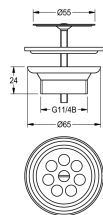

TABLETTE DE LAVABO RONDA: ANMW231

ANMW231 | 2000090009

GRUPE D'ARTICLES : **ANMW230 ++** | FAMILLE D'ARTICLES : **Lavabos multiples** | GROUPE DE PRODUITS : **Wash basins** |
GAMME DE MODÈLES : **ANIMA** | GAMME DE MODÈLES : **MIRANIT**

ACCESSOIRE

BONDE À PANIER:
ZANMW901

2000100854