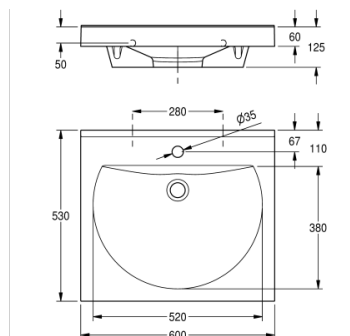

Les lavabos pour enfants LUNA en matière minérale MIRANIT avec une surface non poreuse et lisse (température de résistance jusqu'à 80°C) avec une vasque de forme ronde. Sans trop-plein. Bord arrière casse-gouttes. Tablier. Sans perforation de robinetterie. Matériel de fixation inclus. Couleur: blanc alpin, Dimensions du lavabo 600x60x530 mm (lxHxP), dimensions de la vasque 520x90x380 mm (lxHxP).

avec perçage pour robinetterie

DONNÉES TECHNIQUES

position du vasque	au milieu
vasque - hauteur du vasque	90.00 mm
profondeur du vasque	380.00 mm
forme du bac	cercle avec côtés droits
largeur du vasque	520.00 mm
couleur	Blanc alpin
poids brut	17.33 kg
matière	matériel minéral
code du matériel	Miranit
poids net	16.50 kg
nombre de vasques	1
profondeur totale	530.00 mm
hauteur totale	125.00 mm
largeur totale	600.00 mm
trop-plein	non
support arrière	YES
siphon intégré	non
dossier	non
nombre de trou de robinetterie	1
diamètre du trou de robinetterie	35.00 mm
position du trou de robinetterie	milieu
saillie de robinetterie	YES
type de montage	montage mural
position du vide-ordures	au milieu derrière

projection des déchets	185.00 mm
kit d'évacuation inclus	non
taille de l'évacuation	DN 32

TABLETTE LAVABO INDIVIDUEL RONDA: ANMW211

ANMW211 | 2000090005

GRUPE D'ARTICLES : **ANMW210 ++** | FAMILLE D'ARTICLES : **Lavabos** | GROUPE DE PRODUITS : **Wash basins** | GAMME DE MODÈLES : **ANIMA** | GAMME DE MODÈLES : **MIRANIT**