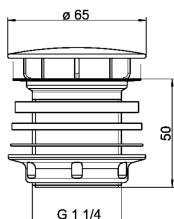

BONDE DE VIDAGE À
DÔME: ZANMW900

2000100861