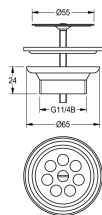

TABLETTE LAVABO INDIVIDUEL RONDA: ANMW211

ANMW211 | 2000090005

GRUPE D'ARTICLES : **ANMW210 ++** | FAMILLE D'ARTICLES : **Lavabos** | GROUPE DE PRODUITS : **Wash basins** | GAMME DE MODÈLES : **ANIMA** | GAMME DE MODÈLES : **MIRANIT**

ACCESSOIRE

BONDE À PANIER:
ZANMW901

2000100854