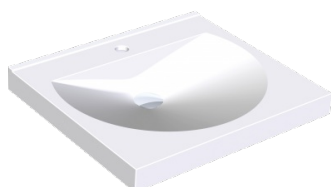

TABLETTE LAVABO INDIVIDUEL RONDA: ANMW211

ANMW211 | 2000090005

GROUPE D'ARTICLES : **ANMW210 ++** | FAMILLE D'ARTICLES : **Lavabos** | GROUPE DE PRODUITS : **Wash basins** | GAMME DE MODÈLES : **ANIMA** | GAMME DE MODÈLES : **MIRANIT**

Les lavabos pour enfants LUNA en matière minérale MIRANIT avec une surface non poreuse et lisse (température de résistance jusqu'à 80°C) avec une vasque de forme ronde. Sans trop-plein. Bord arrière casse-gouttes. Tablier. Sans perforation de robinetterie. Matériel de fixation inclus. Couleur: blanc alpin, Dimensions du lavabo 600x60x530 mm (lxHxP), dimensions de la vasque 520x90x380 mm (lxHxP).

avec perçage pour robinetterie

DONNÉES TECHNIQUES

position du vasque	au milieu
vasque - hauteur du vasque	90.00 mm
profondeur du vasque	380.00 mm
forme du bac	cercle avec côtés droits
largeur du vasque	520.00 mm
couleur	Blanc alpin
poids brut	17.33 kg
matière	matériel minéral
code du matériel	Miranit
poids net	16.50 kg
nombre de vasques	1
profondeur totale	530.00 mm
hauteur totale	125.00 mm
largeur totale	600.00 mm
trop-plein	non
support arrière	YES
siphon intégré	non
dossier	non
nombre de trou de robinetterie	1
diamètre du trou de robinetterie	35.00 mm
position du trou de robinetterie	milieu
saillie de robinetterie	YES
type de montage	montage mural
position du vide-ordures	au milieu derrière