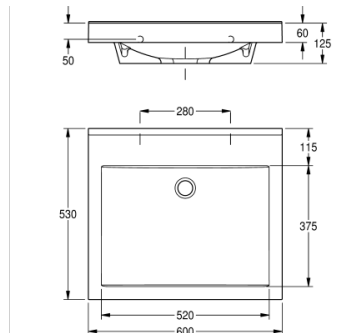

Les lavabos QUADRO en matière minérale MIRANIT avec une surface non poreuse et lisse (température de résistance jusqu'à 80°C) Avec vasque rectangulaire sans soudure, placée à droite, sans trop-plein. Paroi arrière formée au niveau de la vasque avec consoles intégrées et alsésage de fixation. Bord-arrière casse-goutte. Matériel de fixation inclus. Adaptation en longueur possible avec une meuleuse d'angle. Largeur tablette de lavabo: 600x60x530mm (l xHxP), Dimensions vasque: 520x40/90x375mm (lxHxP).

sans perçage pour robinetterie

DONNÉES TECHNIQUES

position du vasque	au milieu
vasque - hauteur du vasque	90.00 mm
profondeur du vasque	375.00 mm
forme du bac	rectangle
largeur du vasque	520.00 mm
couleur	Blanc alpin
poids brut	19.00 kg
matière	matériel minéral
code du matériel	Miranit
poids net	18.05 kg
nombre de vasques	1
profondeur totale	530.00 mm
hauteur totale	125.00 mm
largeur totale	600.00 mm
trop-plein	non
support arrière	YES
siphon intégré	non
dossier	non
nombre de trou de robinetterie	0
saillie de robinetterie	YES
type de montage	montage mural
position du vide-ordures	au milieu derrière
projection des déchets	185.00 mm
kit d'évacuation inclus	non