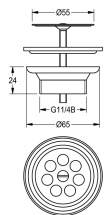

TABLETTE LAVABO INDIVIDUEL QUADRO: ANMW410

ANMW410 | 2000090010

GRUPE D'ARTICLES : **ANMW410 ++** | FAMILLE D'ARTICLES : **Lavabos** | GROUPE DE PRODUITS : **Wash basins** | GAMME DE MODÈLES : **ANIMA** | GAMME DE MODÈLES : **MIRANIT**

ACCESSOIRE

**BONDE À PANIER:
ZANMW901**

2000100854