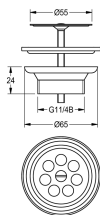

TABLETTE DE LAVABO DOUBLE QUADRO: ANMW420

ANMW420 | 2000090012

GRUPE D'ARTICLES : **ANMW420 ++** | FAMILLE D'ARTICLES : **Lavabos multiples** | GROUPE DE PRODUITS : **Wash basins** |
GAMME DE MODÈLES : **ANIMA** | GAMME DE MODÈLES : **MIRANIT**

ACCESSOIRE

**BONDE À PANIER:
ZANMW901**

2000100854