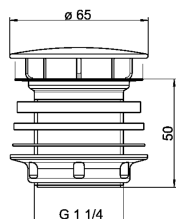

**BONDE DE VIDAGE À
DÔME: ZANMW900**

2000100861