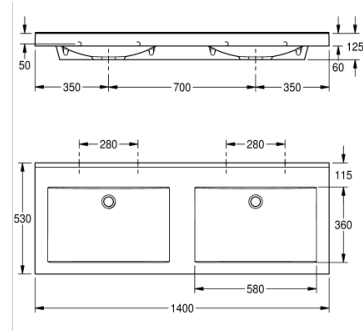

Tablette lavabo double QUADRO en substance minérale combinée à la résine synthétique MIRANIT, coloris blanc. Avec deux vasques rectangulaires sans soudure, sans trop-plein. Paroi arrière formée avec deux consoles intégrées et alésages de fixation. Bord arrière casse-goutte. Avec matériel de fixation. Largeur tablette de lavabo: 1400 mm, dimension vasques: 580x360x40/90, écart central des vasques 700 mm, tablier trois côtés 60

## DONNÉES TECHNIQUES

position du vasque	au milieu
vasque - hauteur du vasque	90.00 mm
profondeur du vasque	360.00 mm
forme du bac	rectangle
largeur du vasque	580.00 mm
couleur	Blanc alpin
distance entre les vasques	700.00 mm
poids brut	38.00 kg
matière	matériel minéral
code du matériel	Miranit
poids net	36.10 kg
nombre de vasques	2
profondeur totale	530.00 mm
hauteur totale	125.00 mm
largeur totale	1,400.00 mm
trop-plein	non
support arrière	YES
siphon intégré	non
dosseret	non
nombre de trou de robinetterie	0
saillie de robinetterie	YES
type de montage	montage mural
position du vide-ordures	au milieu derrière
projection des déchets	185.00 mm