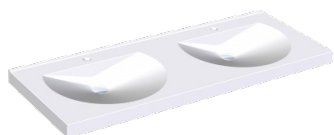

TABLETTE LAVABO DOUBLE RONDA: ANMW221

ANMW221 | 2000090007

GRUPE D'ARTICLES : **ANMW220 ++** | FAMILLE D'ARTICLES : **Lavabos multiples** | GROUPE DE PRODUITS : **Wash basins** |
GAMME DE MODÈLES : **ANIMA** | GAMME DE MODÈLES : **MIRANIT**

Tablette lavabo double RONDA en substance minéral combinée à la résine synthétique MIRANIT, coloris blanc. Avec deux vasques rondes sans soudure, aplaties à l'arrière, sans trop-plein. Paroi arrière formée avec consoles intégrées et alésages de fixation. Bord arrière casse-goutte. Avec matériel de fixation. Largeur tablette double: 1400mm, dimension vasques 540x380x90mm, écart central des vasques: 700mm, tablier sur trois côtés de 60 mm.

avec perçage pour robinetterie

DONNÉES TECHNIQUES

position du vasque	au milieu
vasque - hauteur du vasque	90.00 mm
profondeur du vasque	380.00 mm
forme du bac	cercle avec côtés droits
largeur du vasque	540.00 mm
couleur	Blanc alpin
distance entre les vasques	700.00 mm
poids brut	37.00 kg
matière	matériel minéral
code du matériel	Miranit
poids net	35.15 kg
nombre de vasques	2
profondeur totale	530.00 mm
hauteur totale	125.00 mm
largeur totale	1,400.00 mm
trop-plein	non
support arrière	YES
siphon intégré	non
dosseret	non
nombre de trou de robinetterie	1
diamètre du trou de robinetterie	35.00 mm
position du trou de robinetterie	milieu
saillie de robinetterie	YES
type de montage	montage mural

position du vide-ordures	au milieu derrière
projection des déchets	185.00 mm
kit d'évacuation inclus	non
taille de l'évacuation	DN 32

TABLETTE LAVABO DOUBLE RONDA: ANMW221

ANMW221 | 2000090007

GRUPE D'ARTICLES : **ANMW220 ++** | FAMILLE D'ARTICLES : **Lavabos multiples** | GROUPE DE PRODUITS : **Wash basins** |
GAMME DE MODÈLES : **ANIMA** | GAMME DE MODÈLES : **MIRANIT**