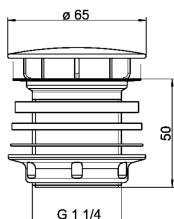

**BONDE DE VIDAGE À
DÔME: ZANMW900**

2000100861