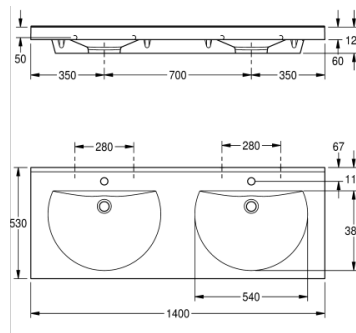

Tablette lavabo double RONDA en substance minéral combinée à la résine synthétique MIRANIT, coloris blanc. Avec deux vasques rondes sans soudure, aplaties à l'arrière, sans trop-plein. Paroi arrière formée avec consoles intégrées et alésages de fixation. Bord arrière casse-goutte. Avec matériel de fixation. Largeur tablette double: 1400mm, dimension vasques 540x380x90mm, écart central des vasques: 700mm, tablier sur trois côtés de 60 mm.

avec perçage pour robinetterie

DONNÉES TECHNIQUES

position du vasque	au milieu
vasque - hauteur du vasque	90.00 mm
profondeur du vasque	380.00 mm
forme du bac	cercle avec côtés droits
largeur du vasque	540.00 mm
couleur	Blanc alpin
distance entre les vasques	700.00 mm
poids brut	37.00 kg
matière	matériel minéral
code du matériel	Miranit
poids net	35.15 kg
nombre de vasques	2
profondeur totale	530.00 mm
hauteur totale	125.00 mm
largeur totale	1,400.00 mm
trop-plein	non
support arrière	YES
siphon intégré	non
dosseret	non
nombre de trou de robinetterie	1
diamètre du trou de robinetterie	35.00 mm
position du trou de robinetterie	milieu
saillie de robinetterie	YES
type de montage	montage mural

position du vide-ordures	au milieu derrière
projection des déchets	185.00 mm
kit d'évacuation inclus	non
taille de l'évacuation	DN 32

TABLETTE LAVABO DOUBLE RONDA: ANMW221

ANMW221 | 2000090007

GRUPE D'ARTICLES : **ANMW220 ++** | FAMILLE D'ARTICLES : **Lavabos multiples** | GROUPE DE PRODUITS : **Wash basins** |
GAMME DE MODÈLES : **ANIMA** | GAMME DE MODÈLES : **MIRANIT**