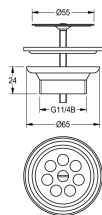

TABLETTE LAVABO DOUBLE RONDA: ANMW221

ANMW221 | 2000090007

GRUPE D'ARTICLES : **ANMW220 ++** | FAMILLE D'ARTICLES : **Lavabos multiples** | GROUPE DE PRODUITS : **Wash basins** |
GAMME DE MODÈLES : **ANIMA** | GAMME DE MODÈLES : **MIRANIT**

ACCESSOIRE

BONDE À PANIER:
ZANMW901

2000100854