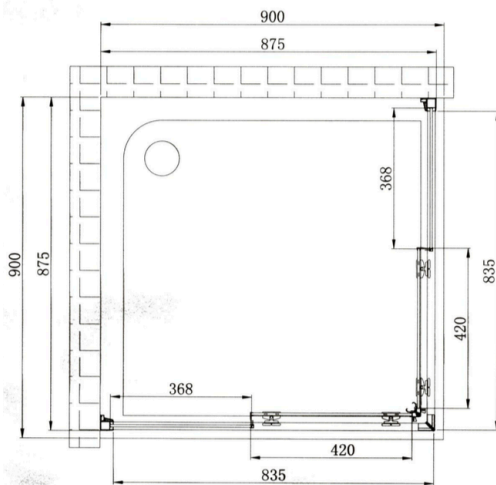

5 rue jean de mansencal
 31500 TOULOUSE
 Tél : 05 31 60 61 61
www.cloiso-compact.com
info@cloiso-compact.com

FICHE TECHNIQUE PAROIS DOUCHE EASY

EASY Système de portes coulissantes

Frontale douche 1 fixe + 1 porte

D'angle

Rectangulaire 2 fixes + 2 portes

Frontale 2 fixes + 2 portes