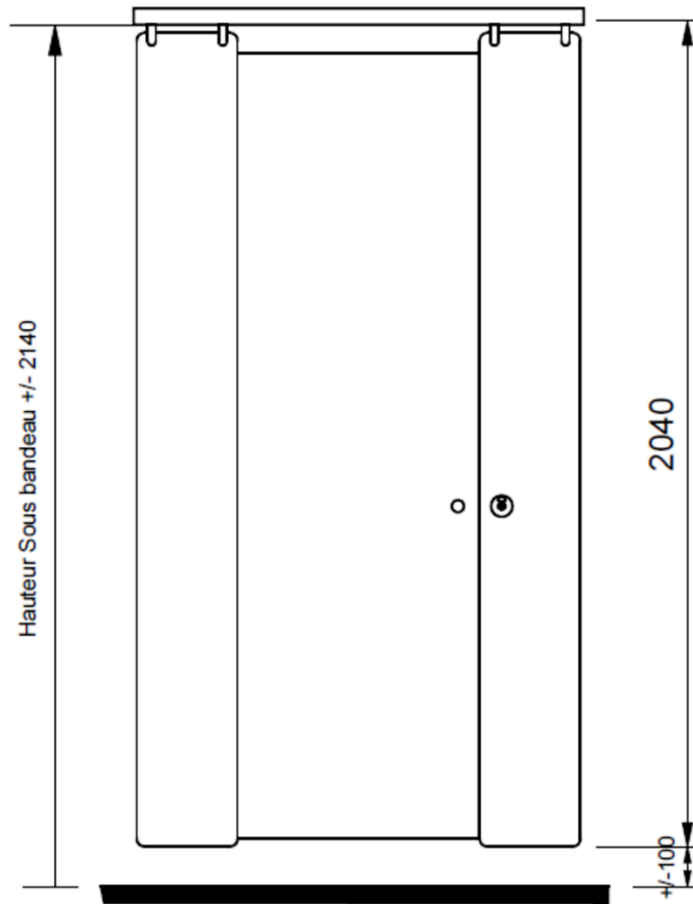

COULEURS DISPONIBLES (autres sur demande avec délai supplémentaire)