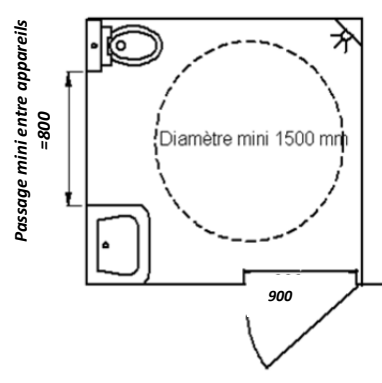

Refends

Épaisseur 13mm, hauteur 1980 + pied de 120 mm réglable en hauteur, la profondeur est variable selon la configuration et peut être de 2090 mm sans raccord. Les fixations murales sont faites au moyen d'équerres en nylon.

Portes

Épaisseur 13mm, hauteur 1980 + 120 mm de vide / sol, les portes sont montées sur 3 paumelles nylon. Le rappel en ouverture se fait au moyen d'un ressort intégré dans la paumelle. Elles sont entièrement chantournées par une fraise de forme en polycristallin de diamant pour une finition de qualité.

Équipement en option

- Accessoires PMR : siège de douche relevable, poignée de relevage...
- Plan Toilette
- Pare-douche, Banc, Tablette
- Patère double
- Panneau de douche pré-équipé (robinet poussoir, pomme de douche et flexibles d'alimentation)
- Pictogramme gravé ou à coller
- Accessoires & équipements toilettes (distributeur papier toilettes, porte savon, miroir...)

Passage standard = 770 mm
 Passage PMR = 830 mm

Cabine douche *Cabine WC, lavabo, déshabillage*

900 900
Cabine PNPC
 (Pieds nus pieds chaussés)

Cabine PMR
 (Personnes à mobilité réduite)

Coloris :

Pour tout autre coloris nous consulter