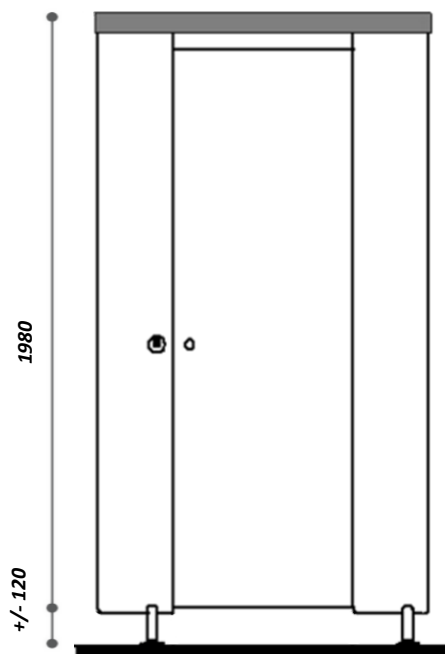

Passage standard = 770 mm
Passage PMR = 830 mm