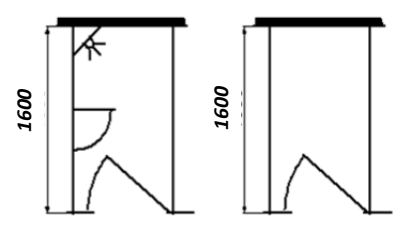

Cabine douche   *Cabine WC, lavabo, déshabillage*