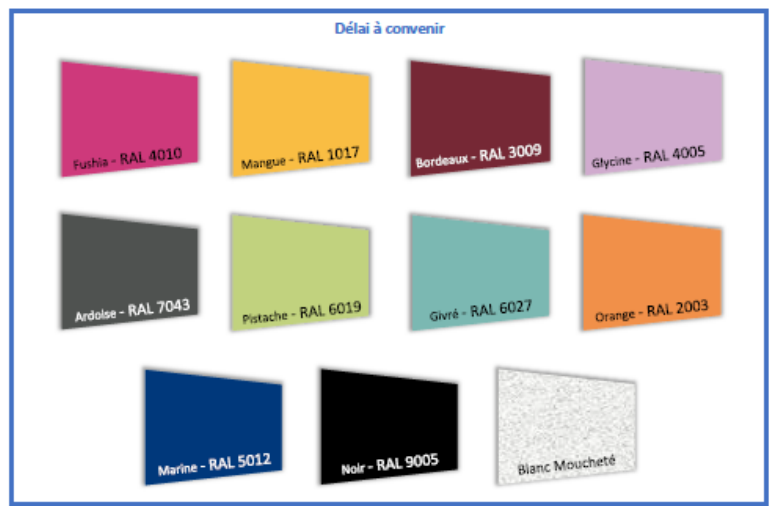

Passage standard = 770 mm
 Passage PMR = 830 mm

Cabine douche *Cabine WC, lavabo, déshabillage*

900 900
Cabine PNPC
 (Pieds nus pieds chaussés)

Cabine PMR
 (Personnes à mobilité réduite)

Coloris :

Pour tout autre coloris nous consulter