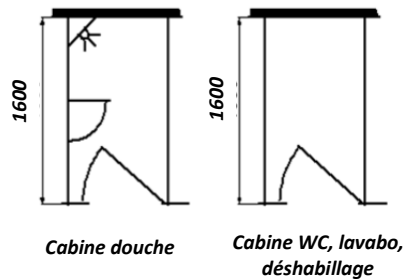

Passage standard = 770 mm
Passage PMR = 830 mm

Coloris :

Pour tout autre coloris nous consulter