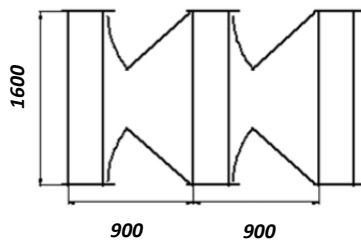

Cabine douche Cabine WC, lavabo, déshabillage

Cabine PNPC (Pieds nus pieds chaussés)