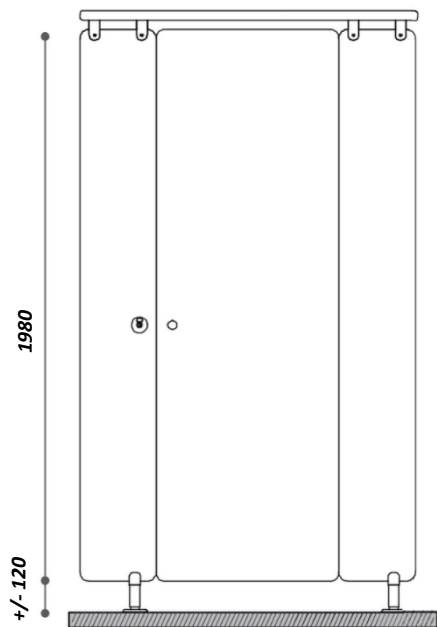

Passage standard = 770 mm
Passage PMR = 830 mm