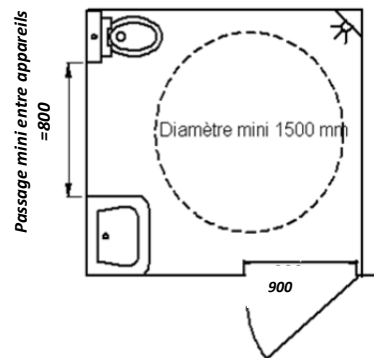

Cabine PMR (Personnes à mobilité réduite)